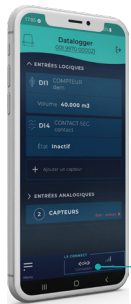

SOFREL LogUp

La solution simple, optimale et **cybersécurisée** pour la **surveillance et la gestion des réseaux d'eau et des sites isolés**

L'application mobile **My SOFREL LogUp** pour réduire le temps de mise en œuvre sur le terrain

Le data logger **SOFREL LogUp** un modèle hardware unique et évolutif pour tous les usages eaux potable & usées

La plateforme de connection **LX CONNECT** pour la gestion de parc à distance et la cybersécurité automatisée du réseau