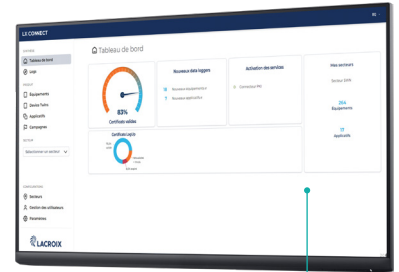

SOFREL LogUp

La solution simple, optimale et **cybersécurisée** pour la **surveillance et la gestion des réseaux d'eau et des sites isolés**

L'application mobile **My SOFREL LogUp** pour réduire le temps de mise en œuvre sur le terrain

Le data logger **SOFREL LogUp** un modèle hardware unique et évolutif pour tous les usages eaux potable & usées

La plateforme de connection **LX CONNECT** pour la gestion de parc à distance et la cybersécurité automatisée du réseau

IEC 62443

De multiples usages

✓ Sectorisation

✓ Gestion des réservoirs

✓ Suivi des paramètres de qualité des eaux

✓ Autosurveillance et diagnostic permanent

✓ Surveillance des déversoirs d'orage

CONÇU ET
FABRIQUÉ EN
FRANCE